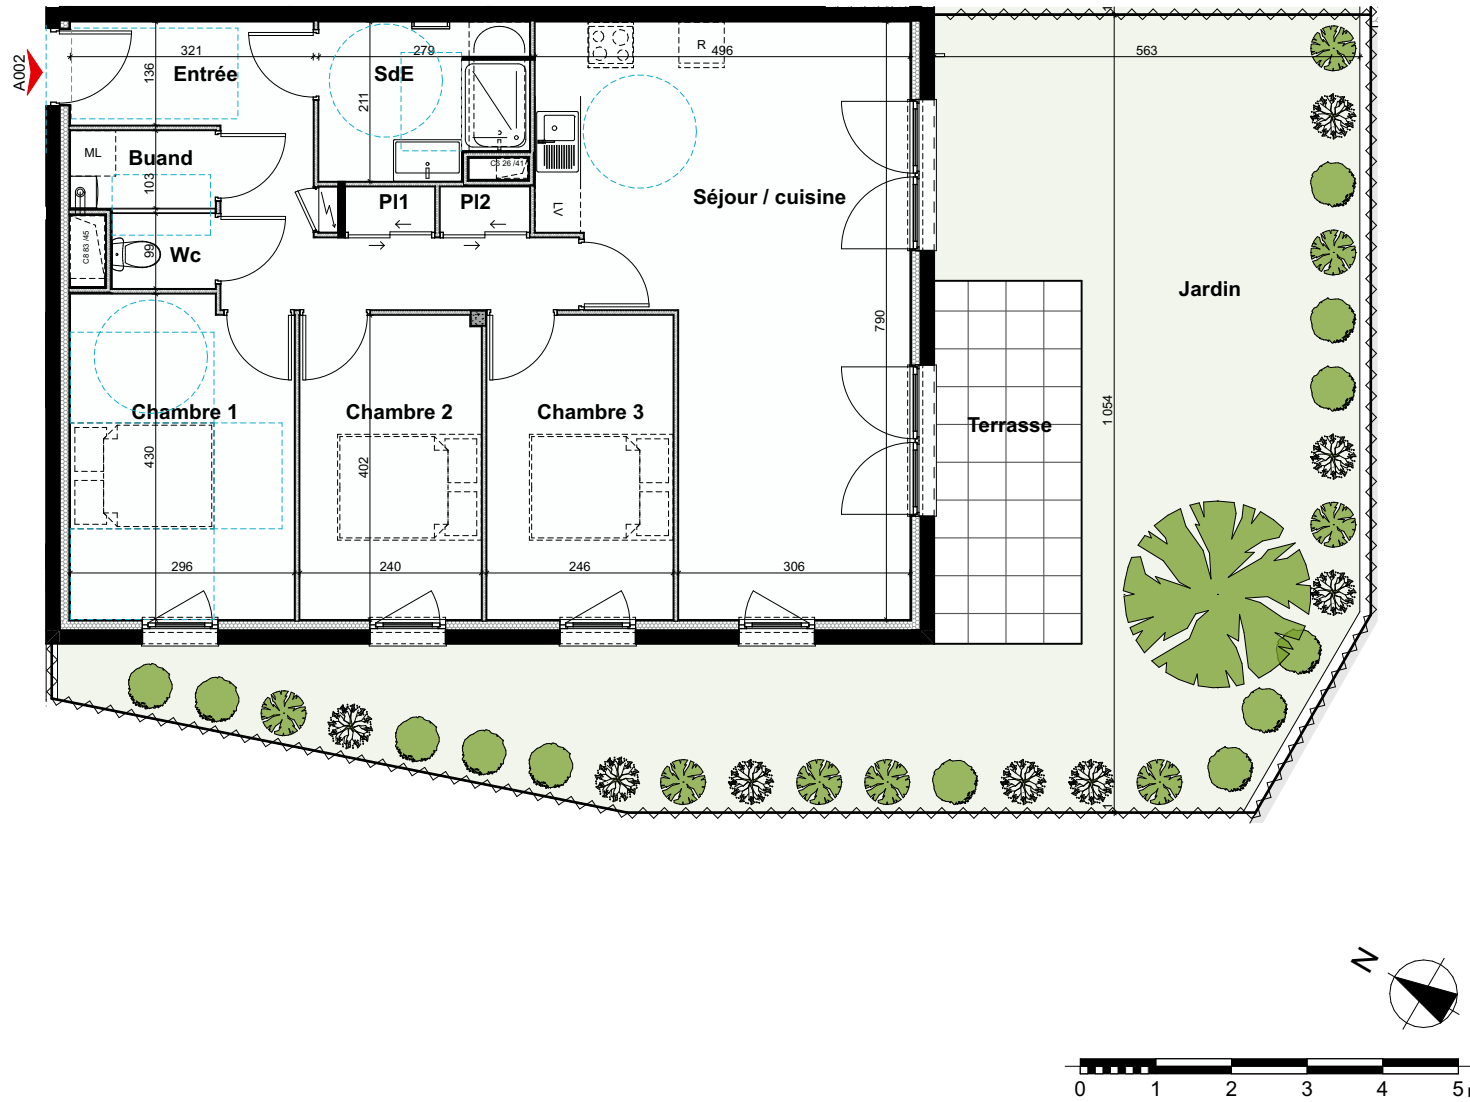

# Résidence LE COMPENDIUM

SEYSSUEL (ISÈRE)

REZ-DE-CHAUSSEE

## LOGEMENT A002 T4

Entrée	10,70
Séjour / Cuisine	30,70
Salle d'eau	5,50
WC	1,35
Placard 1	0,70
Placard 2	0,70
Chambre 1	12,45
Chambre 2	9,60
Chambre 3	9,90
Buanderie	2

---

**Total surface** **83,60 m<sup>2</sup>**

Terrasse	9
Jardin	68

NOTA :  
Les cotes, les surfaces, les gaines et les soffites sont susceptibles de modifications dues aux impératifs administratifs, aux contraintes techniques de construction et aux tolérances d'exécution. Les meubles et éléments de cuisine dessinés sur ce plan ne sont qu'indicatifs. Seuls seront fournis les éléments figurant sur le descriptif annexé à l'acte de vente.