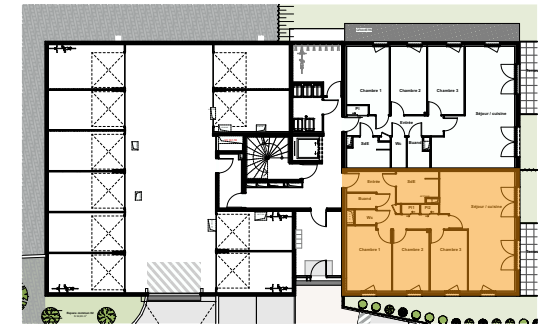

Résidence LE COMPENDIUM

SEYSSUEL (ISÈRE)

REZ-DE-CHAUSSEE

LOGEMENT A002 T4

Entrée	10,70
Séjour / Cuisine	30,70
Salle d'eau	5,50
WC	1,35
Placard 1	0,70
Placard 2	0,70
Chambre 1	12,45
Chambre 2	9,60
Chambre 3	9,90
Buanderie	2

Total surface **83,60 m²**

Terrasse	9
Jardin	68

NOTA :
Les cotes, les surfaces, les gaines et les soffites sont susceptibles de modifications dues aux impératifs administratifs, aux contraintes techniques de construction et aux tolérances d'exécution. Les meubles et éléments de cuisine dessinés sur ce plan ne sont qu'indicatifs. Seuls seront fournis les éléments figurant sur le descriptif annexé à l'acte de vente.