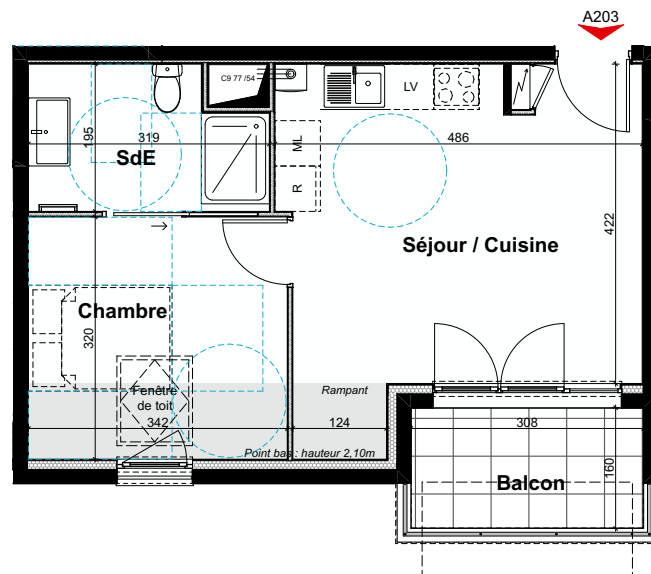

# Résidence LE COMPENDIUM

SEYSSUEL (ISÈRE)

ETAGE 2

LOGEMENT A203 T2

Séjour / Cuisine	20,90
Salle d'eau	5,60
Chambre	10,95

---

**Total surface**      **37,45 m<sup>2</sup>**

---

Balcon      4,90

NOTA :  
Les cotes, les surfaces, les gaines et les soffites sont susceptibles de modifications dues aux impératifs administratifs, aux contraintes techniques de construction et aux tolérances d'exécution. Les meubles et éléments de cuisine dessinés sur ce plan ne sont qu'indicatifs. Seuls seront fournis les éléments figurant sur le descriptif annexé à l'acte de vente.