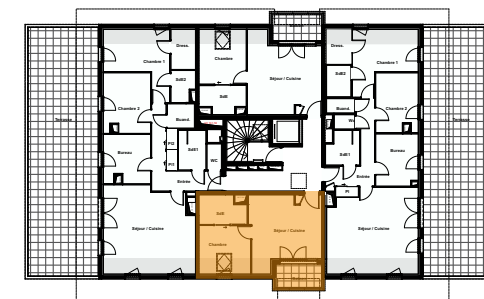

# Résidence LE COMPENDIUM

SEYSSUEL (ISÈRE)

ETAGE 2

LOGEMENT A203 T2

Séjour / Cuisine	20,90
Salle d'eau	5,60
Chambre	10,95

---

**Total surface**      **37,45 m<sup>2</sup>**

---

Balcon      4,90

NOTA :  
Les cotes, les surfaces, les gaines et les soffites sont susceptibles de modifications dues aux impératifs administratifs, aux contraintes techniques de construction et aux tolérances d'exécution. Les meubles et éléments de cuisine dessinés sur ce plan ne sont qu'indicatifs. Seuls seront fournis les éléments figurant sur le descriptif annexé à l'acte de vente.